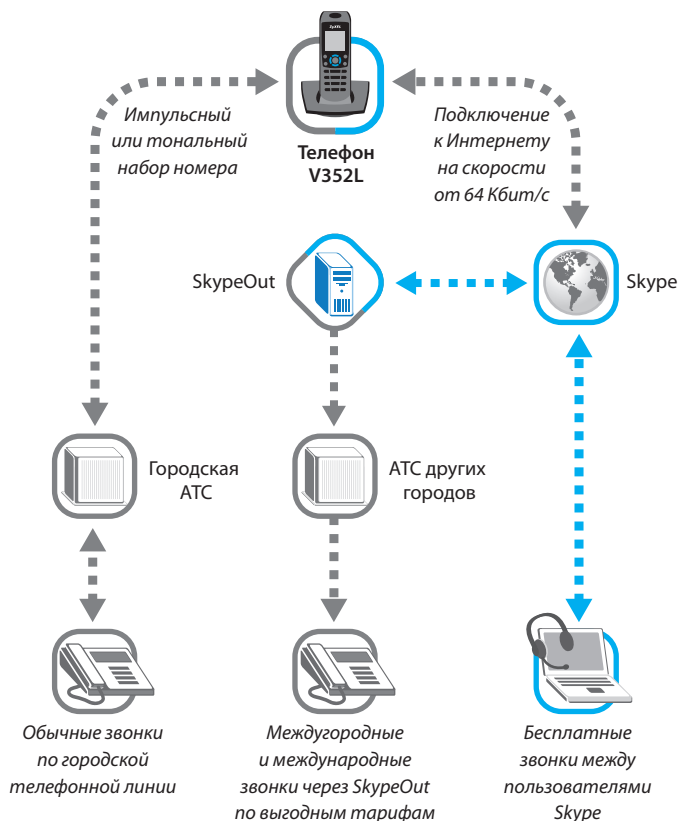

Сценарии применения телефона ZyXEL V352L

← — — — — — → Традиционная телефония

← — — — — — → Интернет-телефония