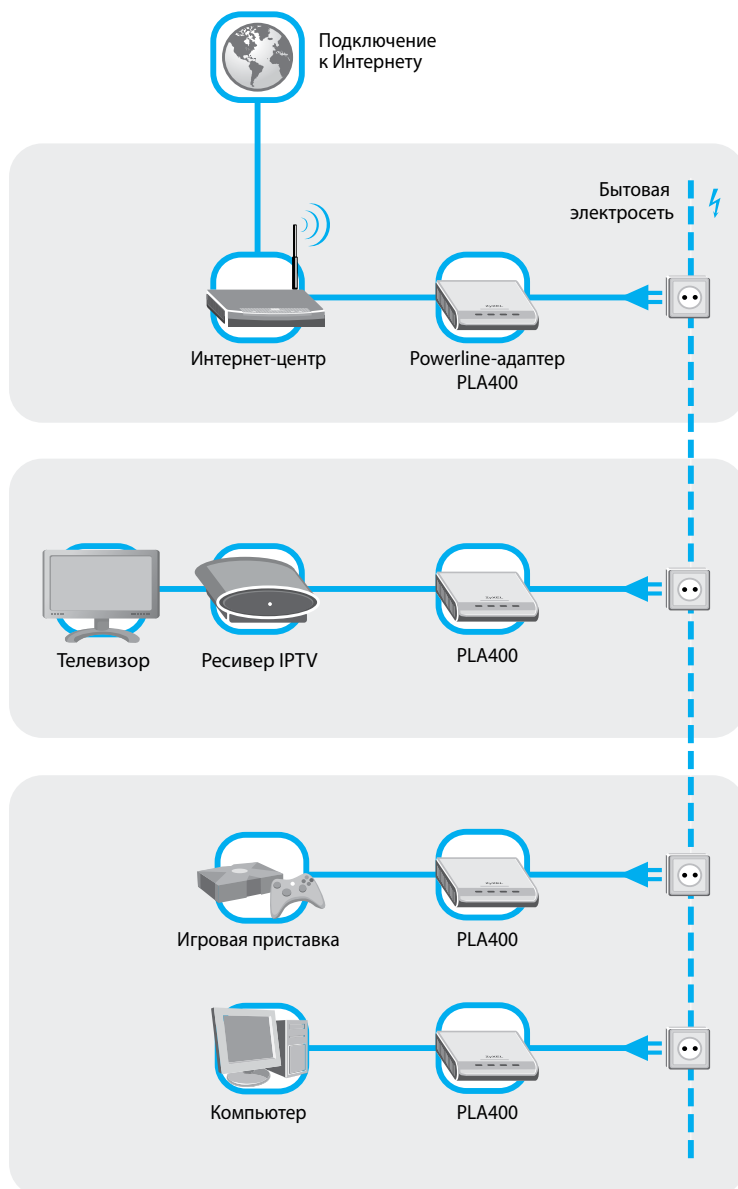

Технические характеристики

Сценарий применения

Конструктивные особенности

- Сетевые интерфейсы:
  - 1 порт HomePlug AV 200 Мбит/с
  - 1 порт 10/100 Мбит/с Ethernet (RJ-45) с автоматическим определением типа кабеля (прямой/перекрещенный)
- Светодиодные индикаторы «Питание», «Сеть HomePlug AV» и «Сеть Ethernet»
- Размеры: 105 x 110 x 30 мм
- Масса: 168 г

Сеть HomePlug AV

- Диапазон частот: 1,8–30 МГц
- Скорость сети: до 200 Мбит/с
- Защита сети: AES с ключом 128 бит
- Расстояние передачи: до 300 метров
- Управление качеством обслуживания (QoS)
- До 64 клиентов в одной сети
- Автоматическая настройка защиты сети

Условия эксплуатации

- Питание от сети переменного тока 100–240 В, 50/60 Гц, 120 мА (макс.); не требует заземления
- Рабочий диапазон температур от 0 до 50 °С
- Относительная влажность 20–95 % без конденсации

Системные требования

- Любое сетевое устройство с портом Ethernet
- Ответный адаптер, поддерживающий стандарт HomePlug AV (например, такой же PLA400 или Powerline-адаптер, встроенный в интернет-центр)

Сеть Ethernet

Сеть HomePlug AV, электропитание

ZyXEL Россия
117279, Москва,
ул. Островитянова, 37а
8-495-542-8920

ZyXEL Украина
04050, Киев,
ул. Пимоненко, 13
8-044-494-4931

ZyXEL Центральная Азия и Закавказье
050010, Казахстан, Алматы,
пр. Достык, 43, офис 414
8-727-259-0699

Центр информации и поддержки

Россия — 8-800-200-8929 (бесплатный номер); для Москвы 8-495-542-8929; zyxel.ru/help
Украина — 8-800-504-0040 (бесплатный номер); ua.zyxel.com/help
Казахстан — 8-800-080-0055 (бесплатный номер); zyxel.kz/help
Узбекистан — 8-800-120-0500 (бесплатный номер); zyxel.kz/help

© ООО «Зайксель Россия», 2008

© ZyXEL Communications Corp., 2008. Все права защищены.

Воспроизведение, адаптация, перевод и распространение данного документа или любой его части без предварительного письменного разрешения ZyXEL запрещены — за исключением случаев, допускаемых законодательством об авторском праве. Упоминаемые названия продуктов или компаний могут быть товарными знаками или знаками обслуживания соответствующих правообладателей. ZyXEL оставляет за собой право вносить изменения и улучшения в любой продукт, описанный в этом документе, а также в сам документ в любое время без предварительного уведомления.