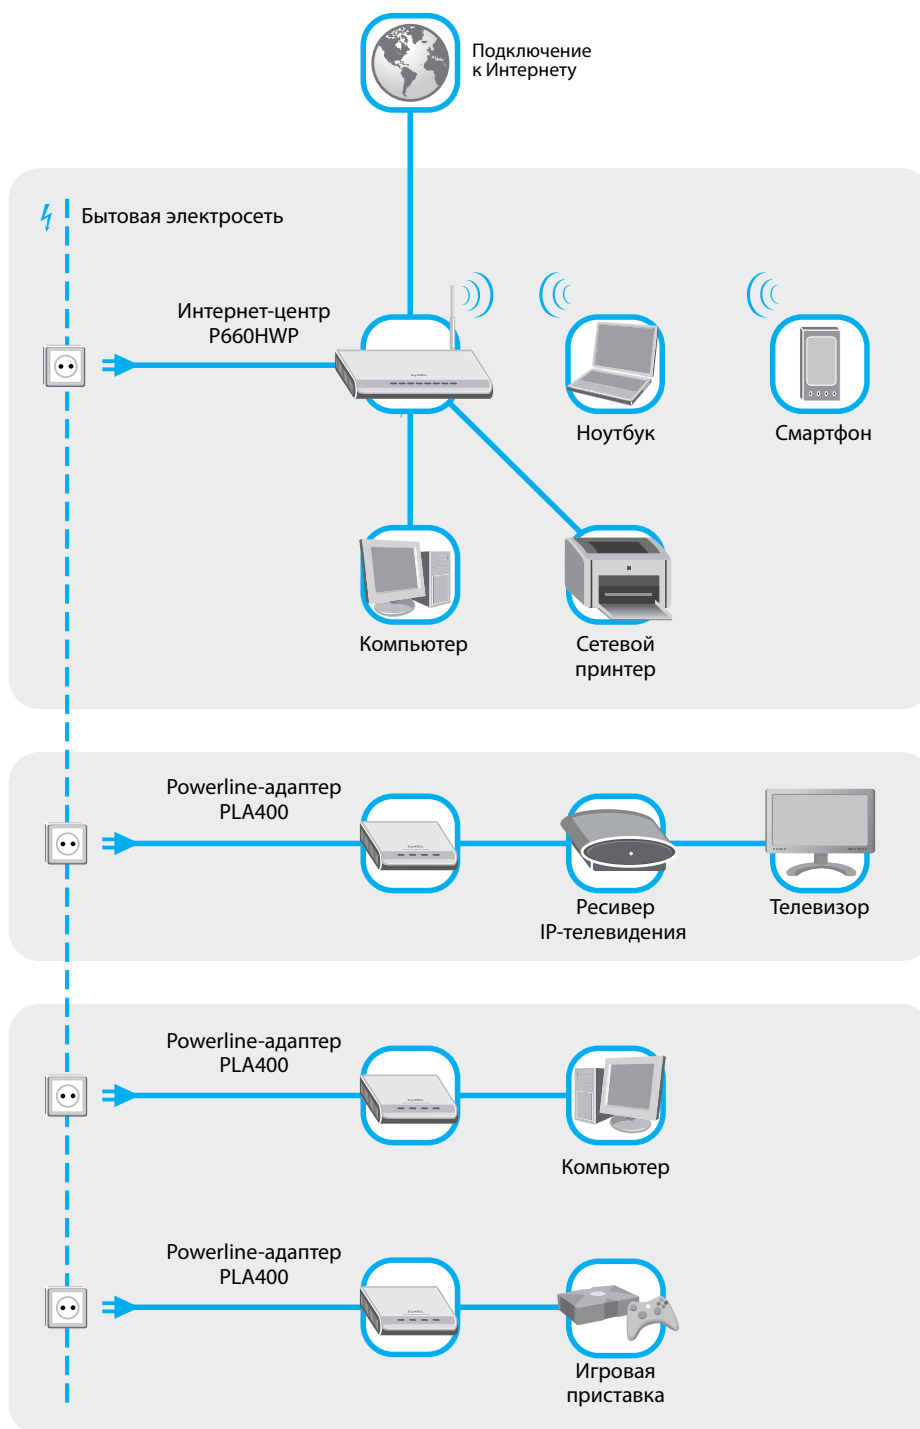

Сценарий применения