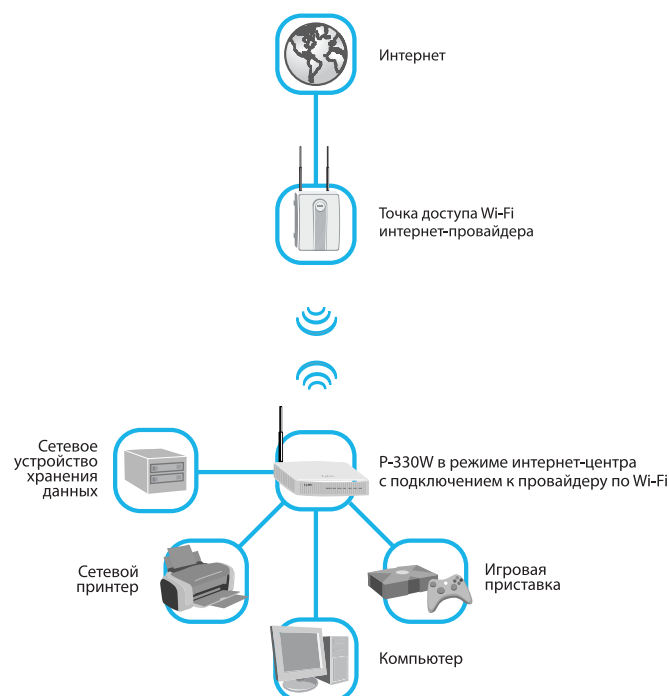

Сценарий применения №2 Подключение домашней сети к интернет-провайдеру по Wi-Fi