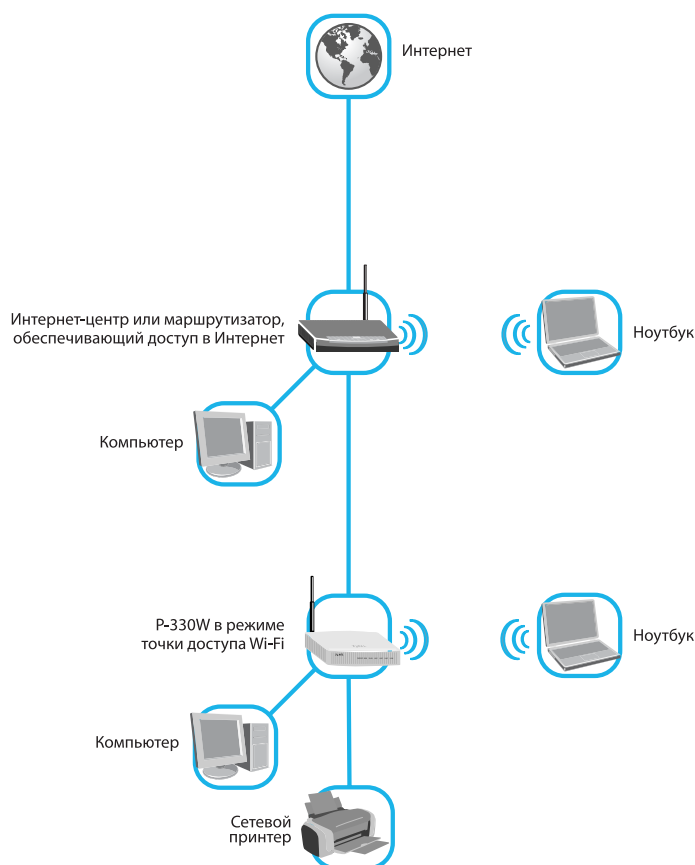

Автоматическая настройка домашних компьютеров для работы в сети

С установкой ZyXEL P-330W в режиме интернет-центра исчезает необходимость в ручной настройке каждого сетевого устройства. Встроенный сервер DHCP автоматически назначит IP-адреса и другие необходимые сетевые параметры всем сетевым устройствам в домашней сети.

Больше возможностей для ваших интернет-проектов

С помощью интернет-центра ZyXEL можно воплотить в жизнь ваши самые смелые интернет-проекты. Например, открыть доступ друзьям к

находящемуся у вас дома игровому/ файловоому/веб-серверу, установить веб-камеру для дистанционного наблюдения или даже открыть свою интернет-радиостанцию. Для дополнительного удобства можно бесплатно зарегистрировать красивое доменное имя, например «my.homeip.net», воспользовавшись службой DynDNS. Сетевые функции интернет-центра обеспечивают полноценное участие в файлообменных сетях, например eMule, eDonkey, Kazaa, BitTorrent, DC++.

Поддержка услуг телефонной связи через Интернет

Интернет-центр ZyXEL использует современный алгоритм трансляции сетевых адресов Cone NAT, благодаря которому обеспечивается простая установка IP-телефона в домашней сети и его качественная работа.

Сценарий применения №3 Расширение беспроводной сети Wi-Fi