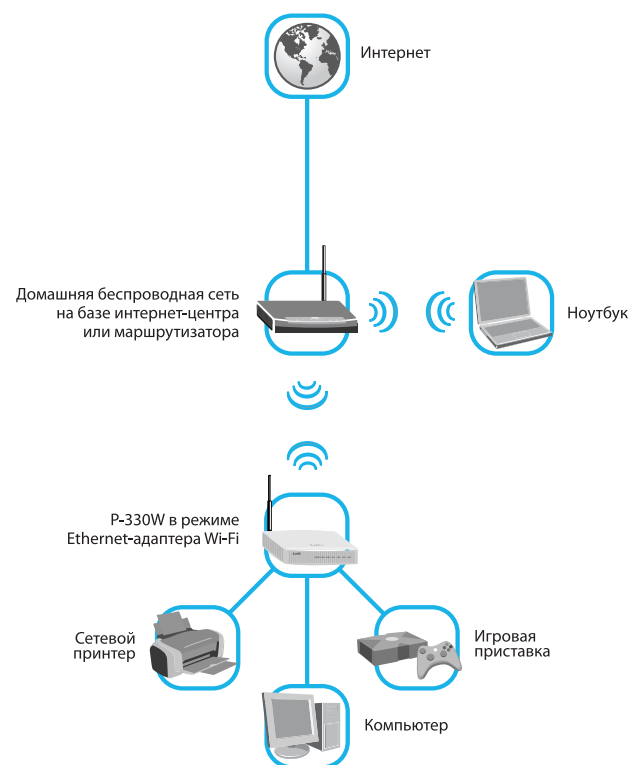

Сценарий применения №4 Подключение устройств с портом Ethernet к домашней сети по Wi-Fi